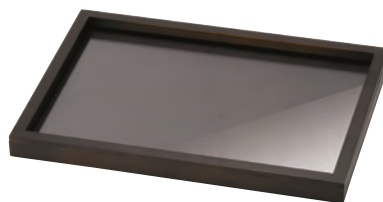

グルメフレーム

A4の紙をセットして、ガラスを置いて使用する、まるでフォトフレームのような器。オリジナル性の高い、写真映えのする料理の演出が手軽にできます。

枠
↓
ガラス
↓
A4サイズの紙
↓
箱(本体)

グルメフレーム クリアセット

19-173-01(38091)	6,200円
約31.2×22.3×H2.6cm	
(38092) 箱のみ	2,900円
約31.2×22.3×H2cm / 内寸約30.2×21.3×H1cm	
(38093) 枠のみ	1,500円
約31.2×22.3×H1cm	
(38097) ガラス	1,800円
約29.9×21×t0.3cm	

積重

グルメフレーム ブラウンセット

19-173-02(38094)	6,600円
約31.2×22.3×H2.6cm	
(38095) 箱のみ	3,150円
約31.2×22.3×H2cm / 内寸約30.2×21.3×H1cm	
(38096) 枠のみ	1,650円
約31.2×22.3×H1cm	
(38097) ガラス	1,800円
約29.9×21×t0.3cm	

積重

- A4サイズの紙がセットできます。(別売)
- 枠を使用すると、まるでフォトフレームのような、プリント余白を隠すこともできます。
- 箱のみや枠のみでもお使いいただけます。

7寸正角前菜皿(ガラス付)

19-173-03(38486) 5,000円
約21×21×H3.5cm / ガラス約18.5×18.5cm

ひのき前菜皿(大)(ガラス付)

19-173-04(38455) 3,100円
約23.5×14×H3cm / ガラス約20.5×11.2cm

ひのき前菜皿(小)(ガラス付)

19-173-05(38474) 2,600円
約22.5×9×H2.5cm / ガラス約20.5×7.2cm