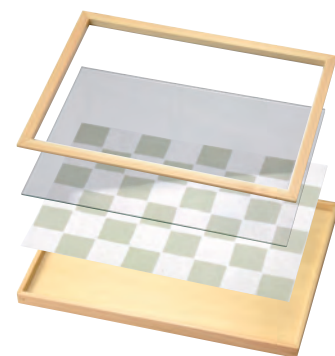

グルメフレーム

A4の紙をセットして、ガラスを置いて使用する、まるでフォトフレームのような器。オリジナル性の高い、写真映えのする料理の演出が手軽にできます。

枠
↓
ガラス
↓
A4サイズの紙
↓
箱(本体)

グルメフレーム クリアセット

19-173-01(38091)	6,200円
約31.2×22.3×H2.6cm	
(38092) 箱のみ	2,900円
約31.2×22.3×H2cm / 内寸約30.2×21.3×H1cm	
(38093) 枠のみ	1,500円
約31.2×22.3×H1cm	
(38097) ガラス	1,800円
約29.9×21×t0.3cm	

積重

グルメフレーム ブラウンセット

19-173-02(38094)	6,600円
約31.2×22.3×H2.6cm	
(38095) 箱のみ	3,150円
約31.2×22.3×H2cm / 内寸約30.2×21.3×H1cm	
(38096) 枠のみ	1,650円
約31.2×22.3×H1cm	
(38097) ガラス	1,800円
約29.9×21×t0.3cm	

積重

- A4サイズの紙がセットできます。(別売)
- 枠を使用すると、まるでフォトフレームのような、プリント余白を隠すこともできます。
- 箱のみや枠のみでもお使いいただけます。

7寸正角前菜皿(ガラス付)

19-173-03(38486) 5,000円
約21×21×H3.5cm / ガラス約18.5×18.5cm

ひのき前菜皿(大)(ガラス付)

19-173-04(38455) 3,100円
約23.5×14×H3cm / ガラス約20.5×11.2cm

ひのき前菜皿(小)(ガラス付)

19-173-05(38474) 2,600円
約22.5×9×H2.5cm / ガラス約20.5×7.2cm